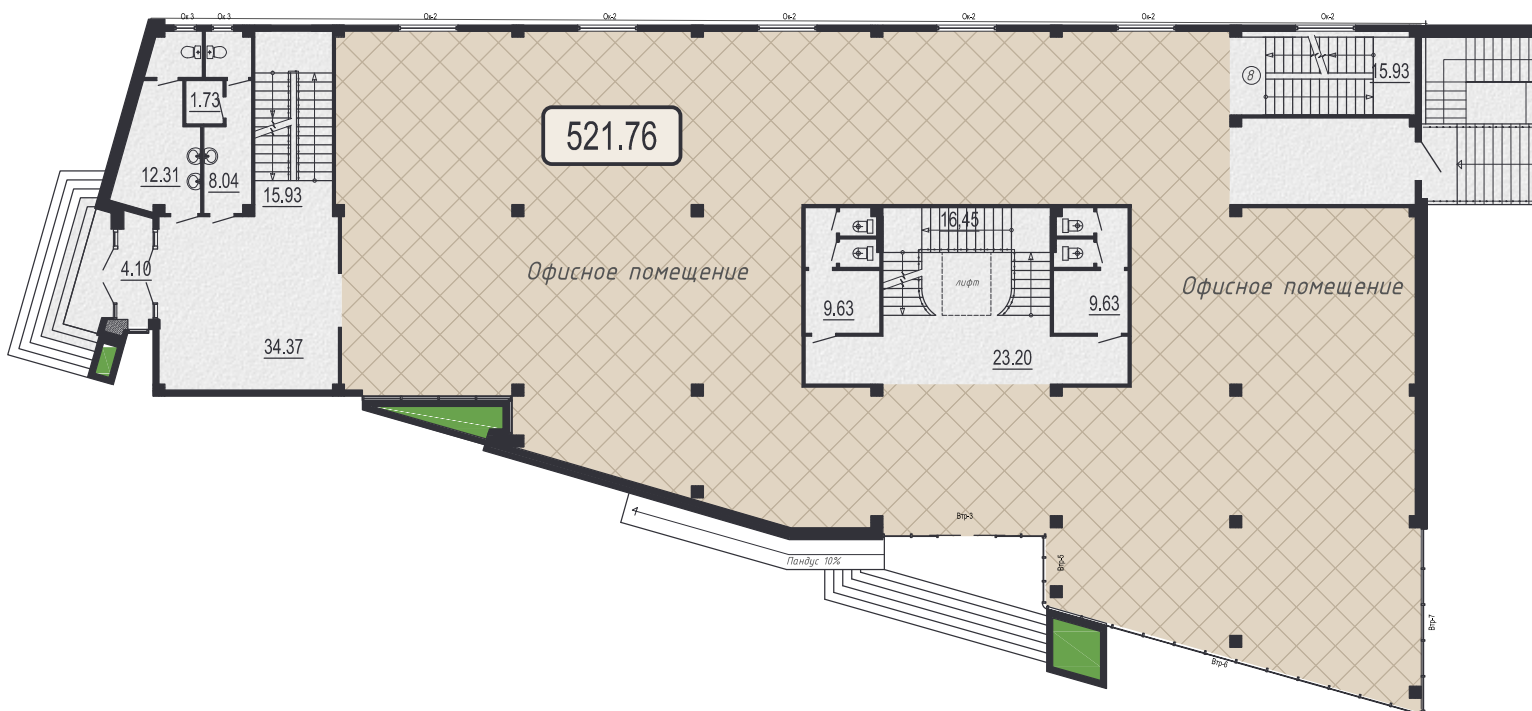

Бизнес-центр по пр. Кунаева

1 этаж

План офисных помещений

Общая квадратура этажа -

676.51 м²

- - - пр. Кунаева - - -

КОНТАКТЫ ОТДЕЛА ПРОДАЖ

+7 (7252) 77 77 00

+7 (771) 770 77 75

+7 (771) 770 70 00

г. Шымкент, ул. Мадели Кожа, 48Б

2 этаж

План офисных помещений

Общая квадратура этажа -

674.16 м²

--- пр. Кунаева ---