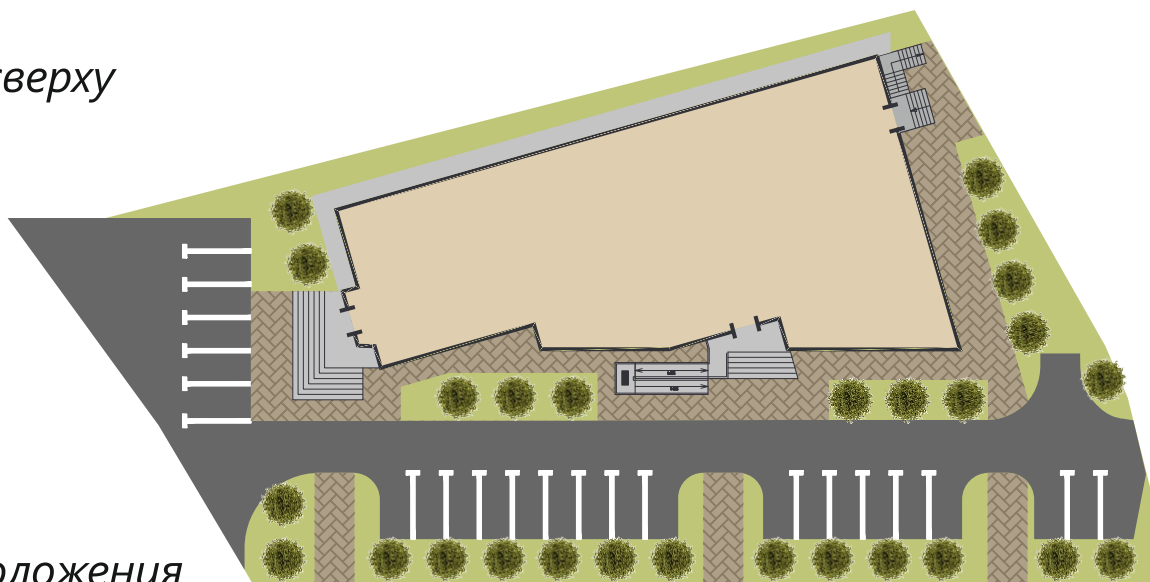

Общий вид сверху

Место расположения