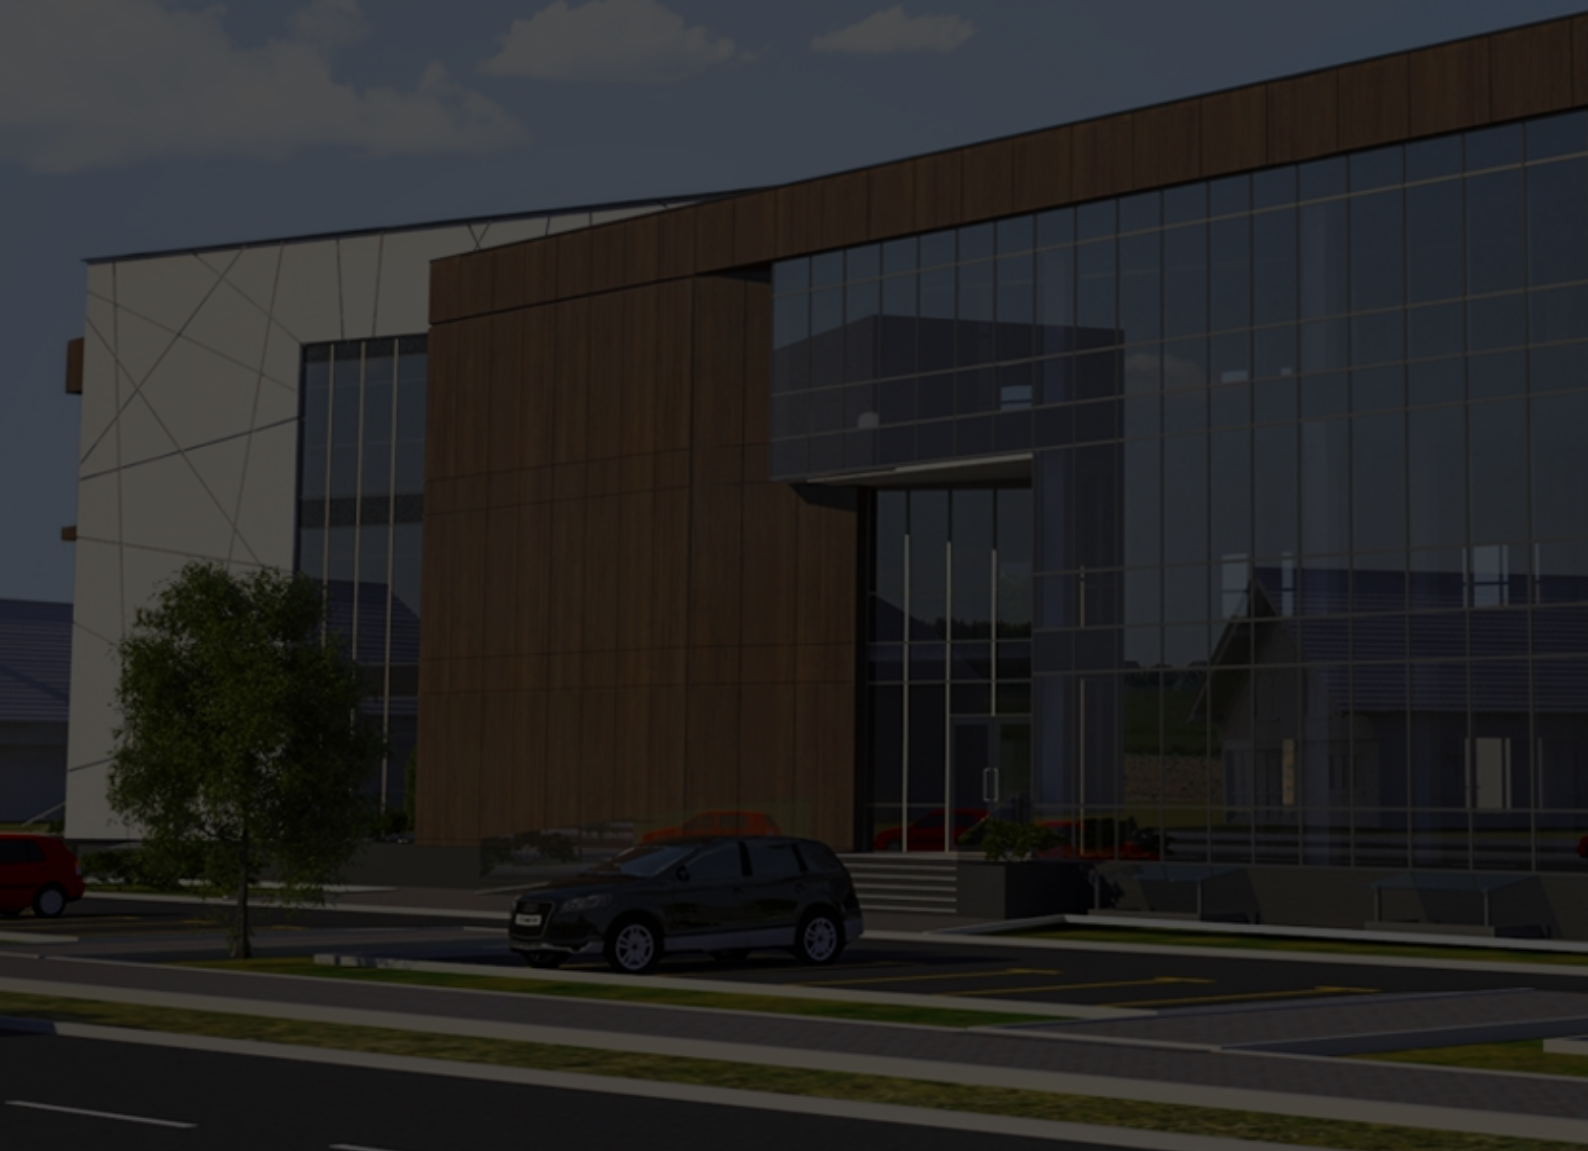

Бизнес-центр по пр. Кунаева

1 этаж

План офисных помещений

Общая квадратура этажа -

676.51 м²

- - - пр. Кунаева - - -

КОНТАКТЫ ОТДЕЛА ПРОДАЖ

+7 (7252) 77 77 00