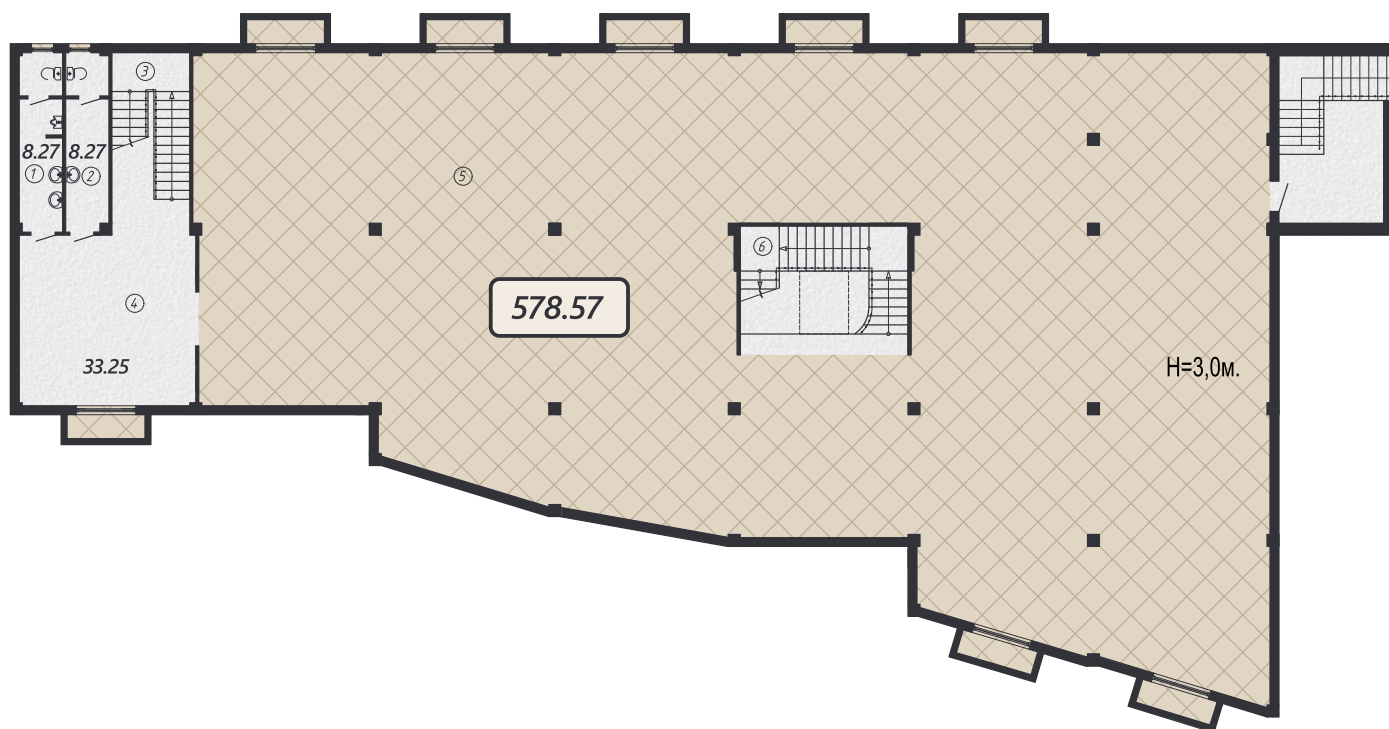

План офисных помещений

Общая квадратура этажа -

643.96 м²

КОНТАКТЫ ОТДЕЛА ПРОДАЖ

+7 (7252) 77 77 00

+7 (771) 770 77 75

+7 (771) 770 70 00

г. Шымкент, ул. Мадели Кожа, 48Б