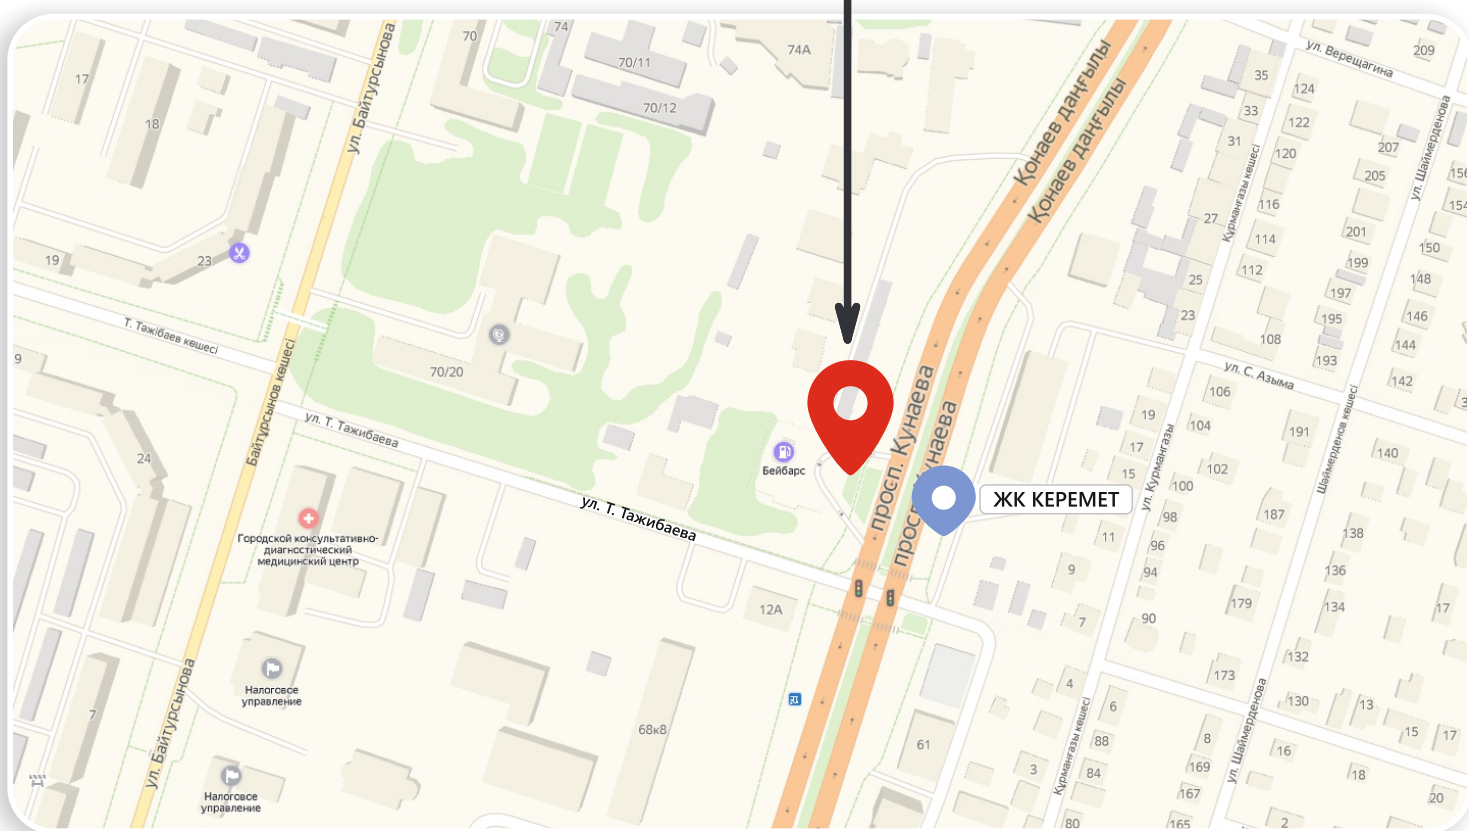

Общий вид сверху

Место расположения

КОНТАКТЫ ОТДЕЛА ПРОДАЖ

+7 (7252) 77 77 00

+7 (771) 770 77 75

+7 (771) 770 70 00

г. Шымкент, ул. Мадели Кожа, 48Б