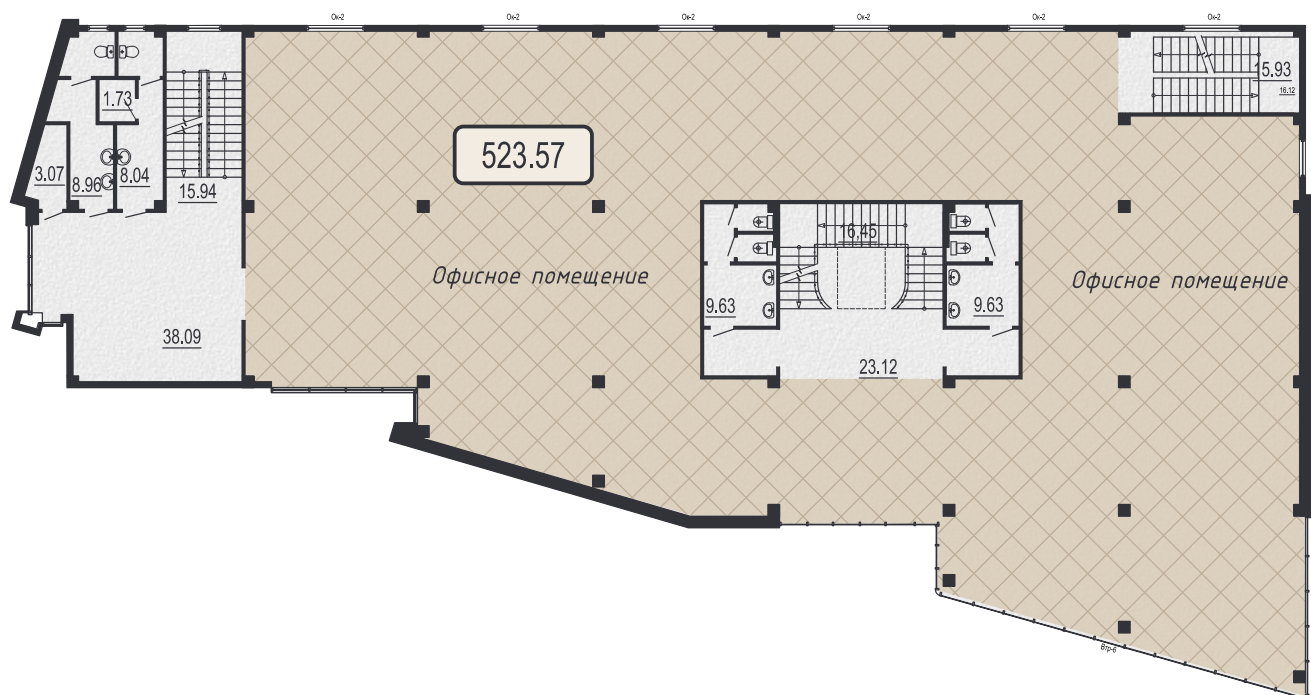

Бизнес-центр по пр. Кунаева

1 этаж

План офисных помещений

Общая квадратура этажа -

676.51 м²

- - - пр. Кунаева - - -

КОНТАКТЫ ОТДЕЛА ПРОДАЖ

+7 (7252) 77 77 00

+7 (771) 770 77 75

+7 (771) 770 70 00

г. Шымкент, ул. Мадели Кожа, 48Б

2 этаж

План офисных помещений

Общая квадратура этажа -

674.16 м²

--- пр. Кунаева ---