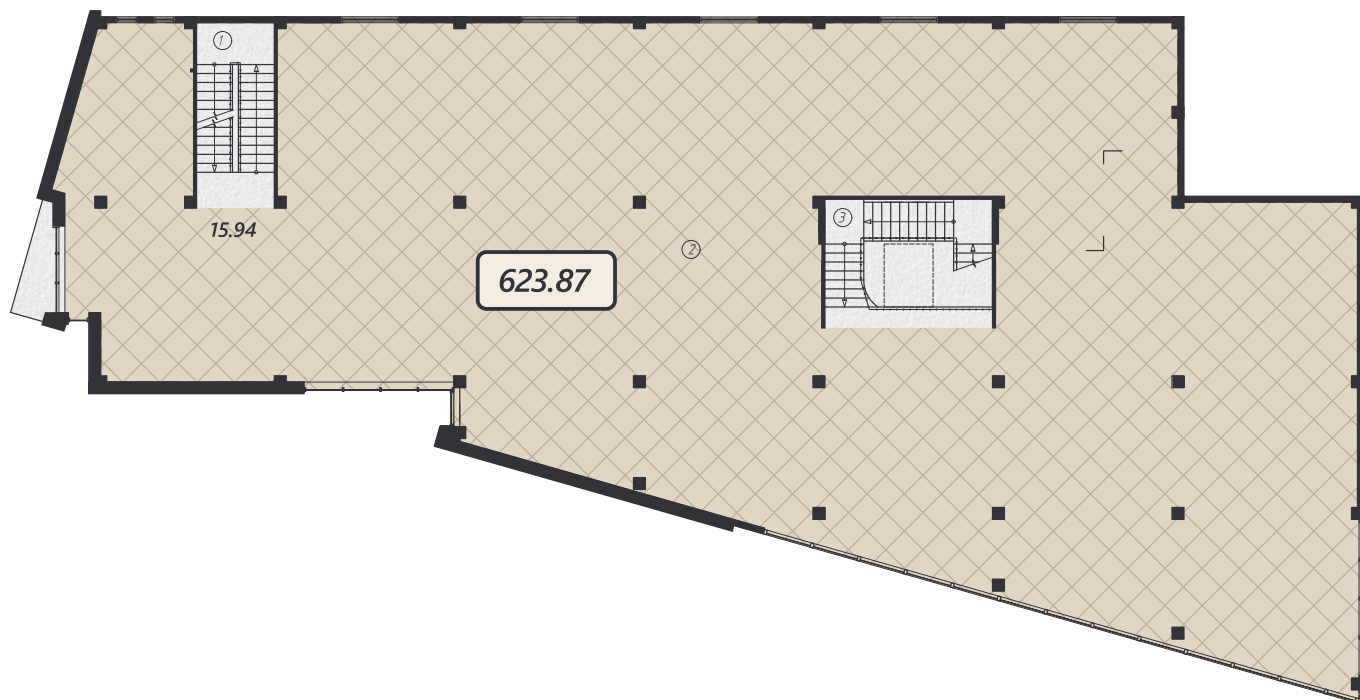

3 этаж

План офисных помещений

Общая квадратура этажа -

659.66 м²

--- пр. Кунаева ---

КОНТАКТЫ ОТДЕЛА ПРОДАЖ

+7 (7252) 77 77 00

+7 (771) 770 77 75

+7 (771) 770 70 00

г. Шымкент, ул. Мадели Кожа, 48Б